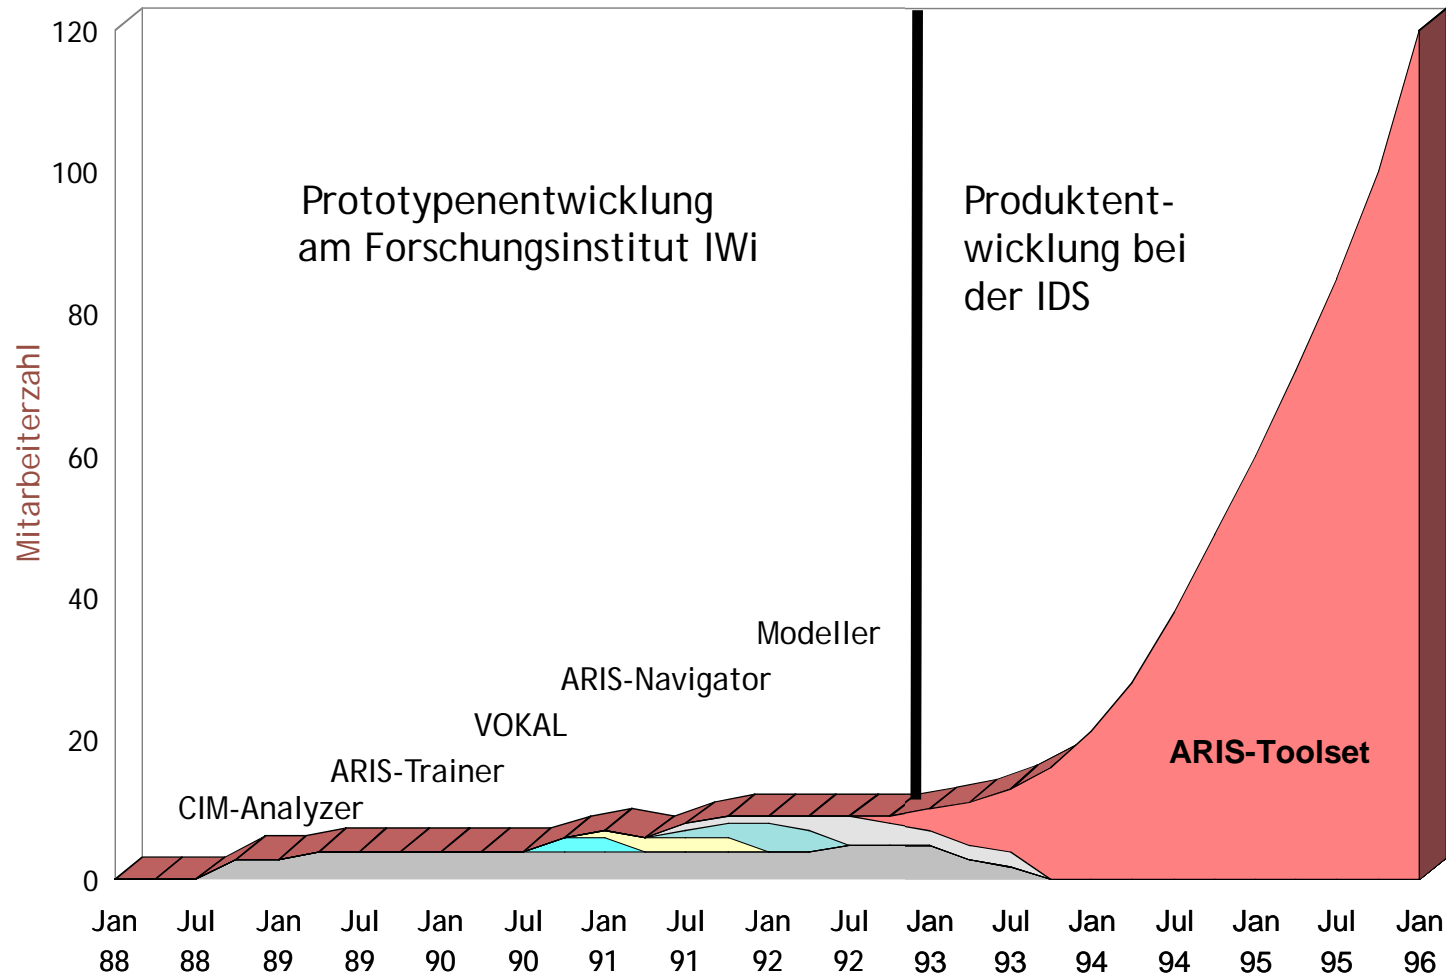

Wie gründe ich ein erfolgreiches IT-Unternehmen?

Professor Dr. Dr. h.c. mult. A.-W. Scheer

Prototypen- und Produktentwicklung **Scheer Group**

THE INNOVATION NETWORK

Entwicklung der Mitarbeiteranzahl bei der IDS Scheer AG

Scheer Group
THE INNOVATION NETWORK

Standortentwicklung IDS Scheer

Scheer Group
THE INNOVATION NETWORK

Büroräume der
IDS Prof. Scheer GmbH 1986
2 Zimmer, Küche, Bad

Erweiterungsbau
seit Juli 2002

Büroräume der IDS
Scheer AG seit 1995