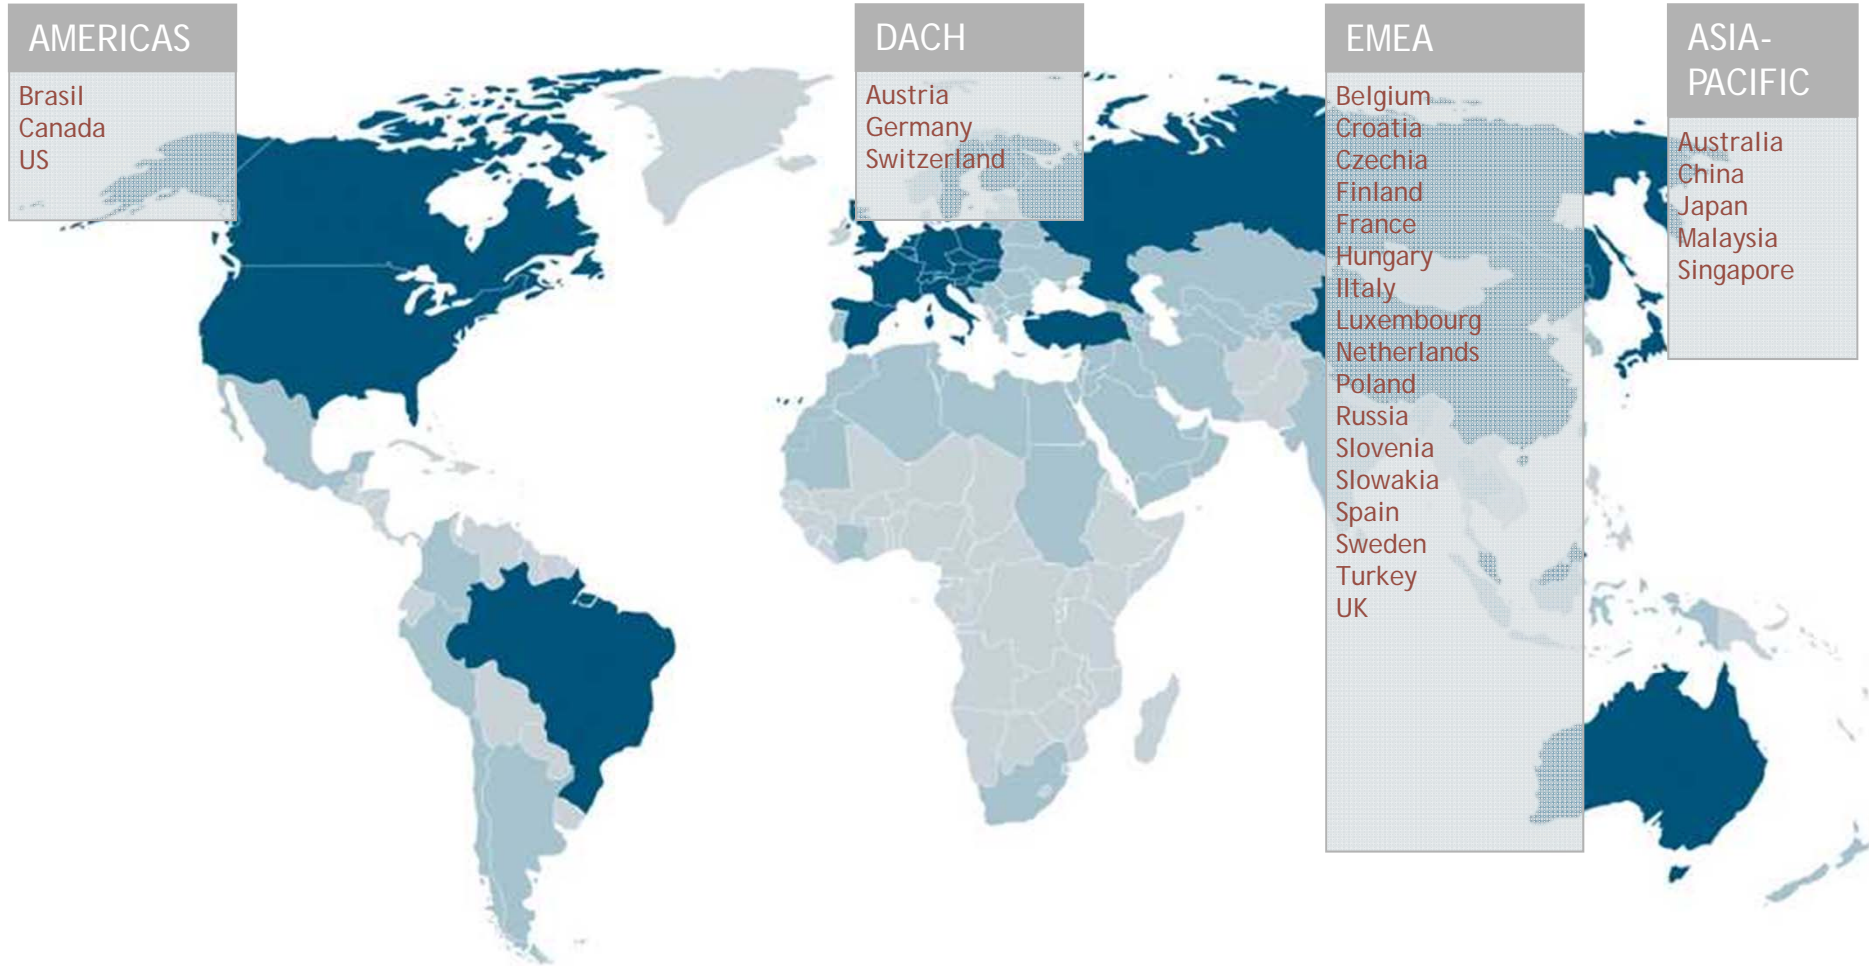

Scheer Group
THE INNOVATION NETWORK

Standortentwicklung IDS Scheer

Scheer Group
THE INNOVATION NETWORK

Büroräume der
IDS Prof. Scheer GmbH 1986
2 Zimmer, Küche, Bad

Erweiterungsbau
seit Juli 2002

Büroräume der IDS
Scheer AG seit 1995

CeBIT-Stand der
IDS Prof. Scheer GmbH
1989

CeBIT-Stand der
IDS Scheer AG 1999

IDS Scheer: International erfolgreich

Scheer Group
THE INNOVATION NETWORK

- IDS Scheer-Niederlassungen
- IDS Scheer-Partner

Scheer Group